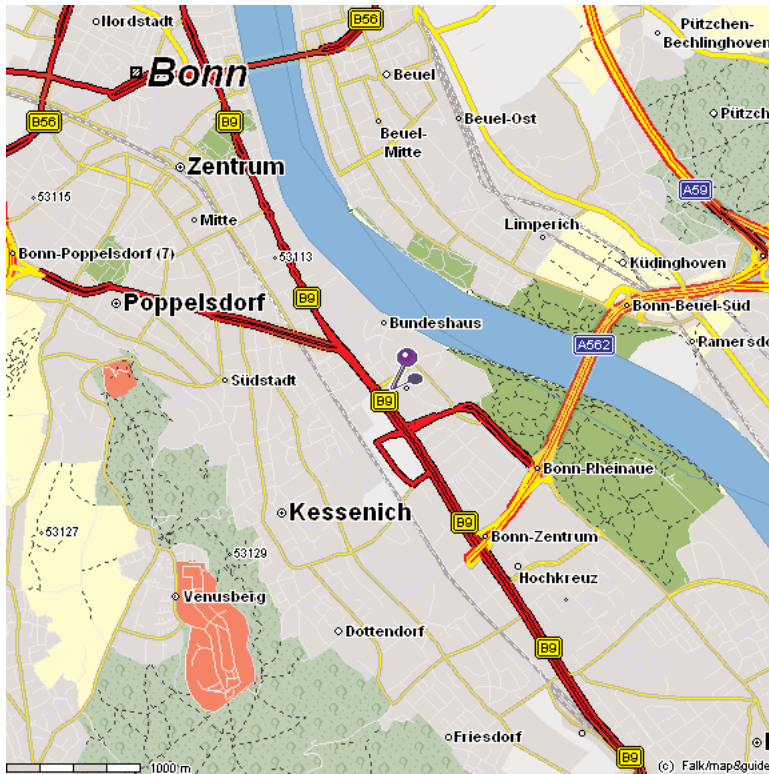

## WEGBESCHREIBUNG:

#### rechtsrheinisch

- A3, AB-Kreuz Bonn/Siegburg
- A560, Bonn bis AB Dreieck St. Augustin
- A59, Bonn-Bad Godesberg bis AK Bonn-Ost (42)
- A562 bis Abfahrt Rheinaue, rechts (Franz-Josef-Strauß-Allee)
- 2. Ampel links (Richtung Johannerkrankenh.)
- 1. Straße rechts (Kurt-Schumacher-Straße)
- 2. Straße links (Heinrich-Brüning-Straße)
- 1. Straße rechts (W.-Churchill-Str.)

#### linksrheinisch

- A61, AB-Kreuz Meckenheim
- A565 Richtung Bonn
- Ausfahrt Poppelsdorf, Richtung Bad Godesberg (B9) (Reuterstraße)
- Nach Reuterbrücke nächste Ausfahrt links Richtung Bundeshaus
- 2. Ampel links (Heussallee)

### Mit der Bahn:

ab Bonn-Hauptbahnhof

- U-Bahn Linien 16 oder 63 Richtung Bad Godesberg oder: U-Bahn Linie 66, Richtung Bad Honnef oder: U-Bahn Linie 68, Richtung Ramersdorf
- Haltestelle Heussallee, Ausgang Heussallee / Bundeshaus
- oder Bus 610, Richtung Haiderhof bis Haltestelle Heussallee