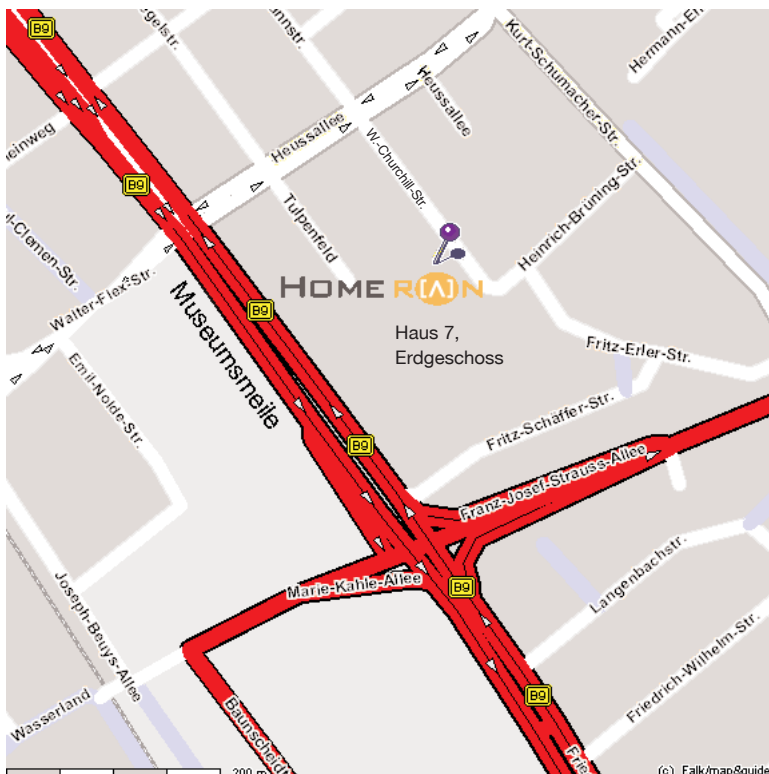

## WEGBESCHREIBUNG:

#### rechtsrheinisch

- A3, AB-Kreuz Bonn/Siegburg
- A560, Bonn bis AB Dreieck St. Augustin
- A59, Bonn-Bad Godesberg bis AK Bonn-Ost (42)
- A562 bis Abfahrt Rheinaue, rechts (Franz-Josef-Strauß-Allee)
- 2. Ampel links (Richtung Johannerkrankenh.)
- 1. Straße rechts (Kurt-Schumacher-Straße)
- 2. Straße links (Heinrich-Brüning-Straße)
- 1. Straße rechts (W.-Churchill-Str.)

#### linksrheinisch

- A61, AB-Kreuz Meckenheim
- A565 Richtung Bonn
- Ausfahrt Poppelsdorf, Richtung Bad Godesberg (B9) (Reuterstraße)
- Nach Reuterbrücke nächste Ausfahrt links Richtung Bundeshaus
- 2. Ampel links (Heussallee)